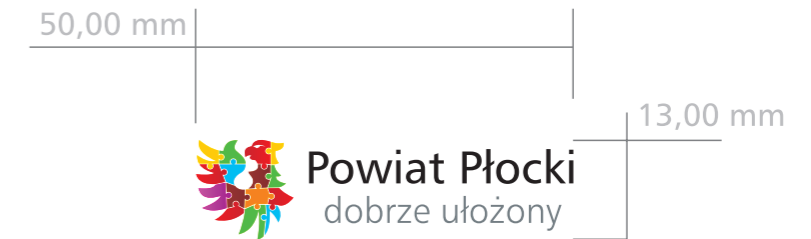

Powiat Płocki
dobrze ułożony

logo z hasłem powiatu wersja podstawowa:

Powiat Płocki
dobrze ułożony

minimalna wielkość logo w wersji podstawowej:

logo z hasłem powiatu wersja czarno-biała:

Powiat Płocki
dobrze ułożony

minimalna wielkość logo w wersji czarno-białej: